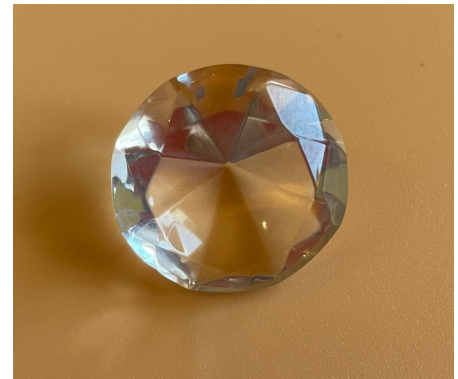

Kristalle Diamantschliff

5 G Technologieneutralisierer - 120 €

Dieser hat die Form eines Diamantschliffes.

Durch diesen potenziert sich die Umwandlungsenergie für die 5G Strahlung in dem Kristall hoch und bildet ein Kraftfeld.

Ein Kristall ist für einen Raum oder eine Person geeignet.

Er kann auf ein Foto gelegt werden.

Er bewirkt, dass die 5G Strahlung in die Form einer liegenden 8 gebracht wird und dadurch harmonisch auf unser System wirkt.

Unser System ist dadurch keiner Belastung mehr ausgesetzt.