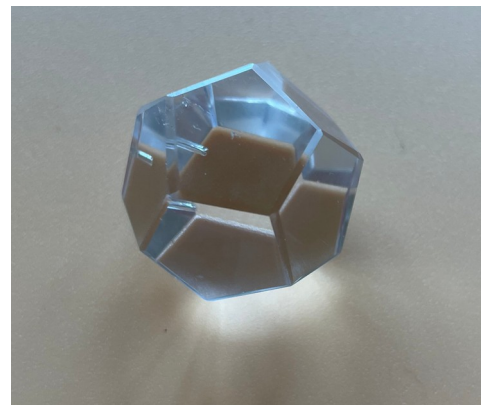

Generator Indigokinder - 45 €

Indigokinder sind hier, um verschiedene Aufgaben für den Aufstieg der Erde zu erfüllen.
Da sie es alleine nicht schaffen, sind wir Lichtarbeiter aufgerufen, ihnen zu helfen.

Wer diesen Indigokindern helfen möchte, nehme diesen Generator ab und zu in die Hand und erzeuge positive Energien (z. B. Liebe, Freude, Spaß) oder spreche ein oder mehrere Gebete.