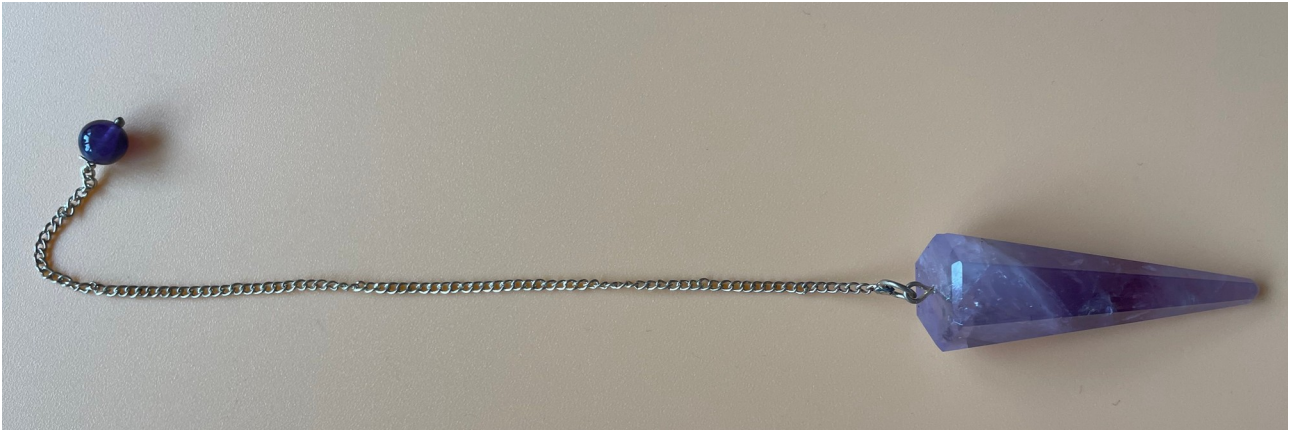

Pendel

Pendel – Rute mit Schutzraten beschwungen - 45 €

Pendel – mit Schutzraten beschwungen - 28 €

Die jeweiligen Pendel sind gereinigt und verfügen über einen Schutz, sodass sie von außen keinen negativen Einfluss und keine negative Energie aufnehmen und dadurch das Testergebnis aus der göttlichen Führung kommt.