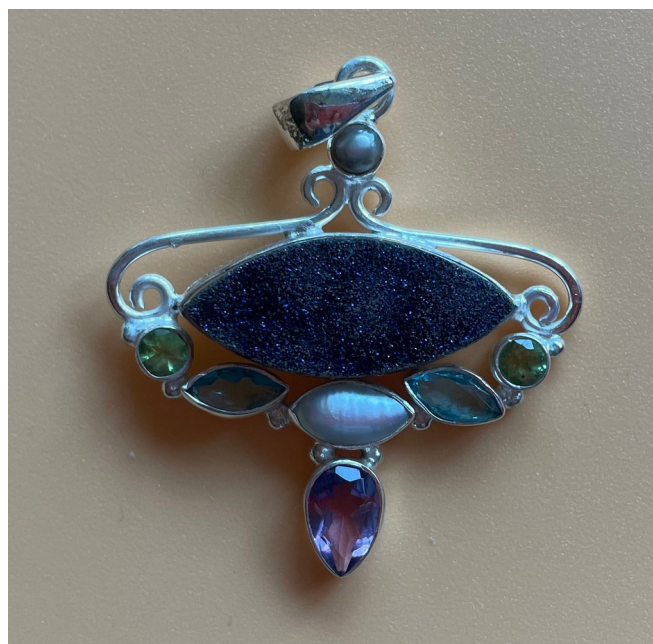

Dann gehe mit deinem Heimatplanetenheiler die Verbindungslinie durch,
lege ihn dann auf die Linie und lasse ihn liegen.

Man kann den Anhänger auch am Körper tragen.

Libelle - 140 €

Glitzer - 220 €

Geheiltes Ich – Silberanhänger - 120 €