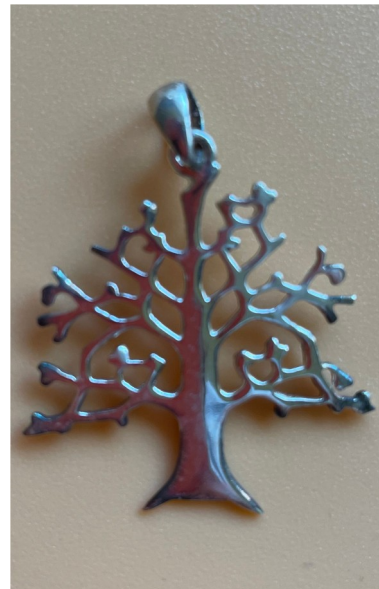

Baumwissenverbindung - 140 €

Mit diesem Silberanhänger kannst du dich mit dem alten Wissen, der Kraft und der Heilkraft der Bäume verbinden.

Dazu nimmst du den Anhänger in beide Hände vor dein Herzchakra und bittest um Verbindung mit der Kraft, dem Wissen und der Heilkraft der Bäume und sagst: „Berebezep“.

Dann kannst du Fragen stellen oder es geschehen lassen.

Du kannst den Silberanhänger aber auch auf eine erkrankte Stelle legen, das Wort sagen, den Anhänger andrehen und es geschehen lassen.