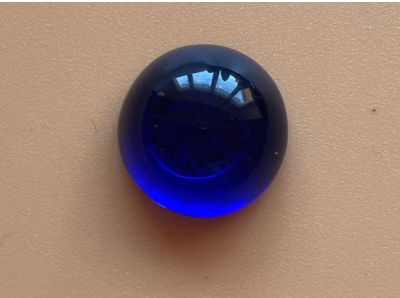

Frequenzkörper – 7 Euro