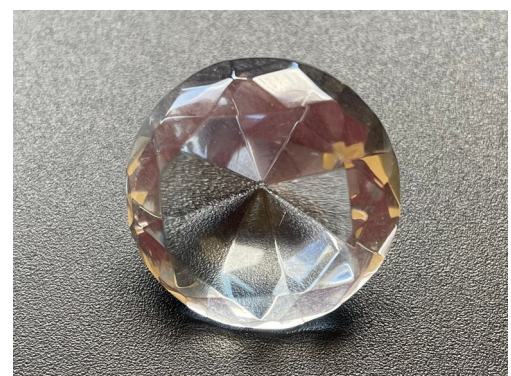

Göttliche Matrix Kosmos Gott Vater (Diamantschliff oder Kugel) - 69 €

Hier kannst Du Dich mit der göttlichen Matrix vom Kosmos verbinden.

Man kann mit dieser Energie arbeiten, indem man den Stein über den Kopf legt und meditiert oder den Körper und das Energiesystem damit abscaant. Dort, wo der Stein stehen bleibt, hält man, bis sich der Energiestau löst und man den Impuls zum Weitergehen hat.