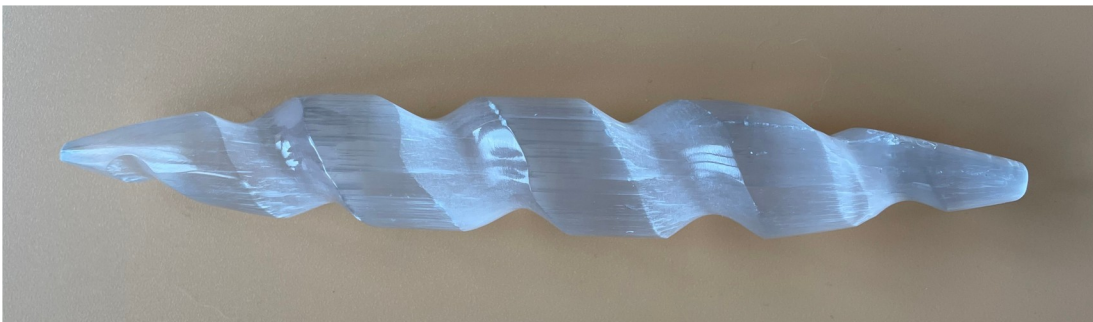

Feenheilungsstab (einmeditiert) - 180 €

Hiermit kannst du dich mit den Feen und Elfen verbinden, du kannst dich damit auf ihre Frequenz einschwingen und mit dieser Frequenz arbeiten. Des Weiteren kannst du damit Feen- und Elfenplätze heilen und die Kraft dieser Plätze erfahren.