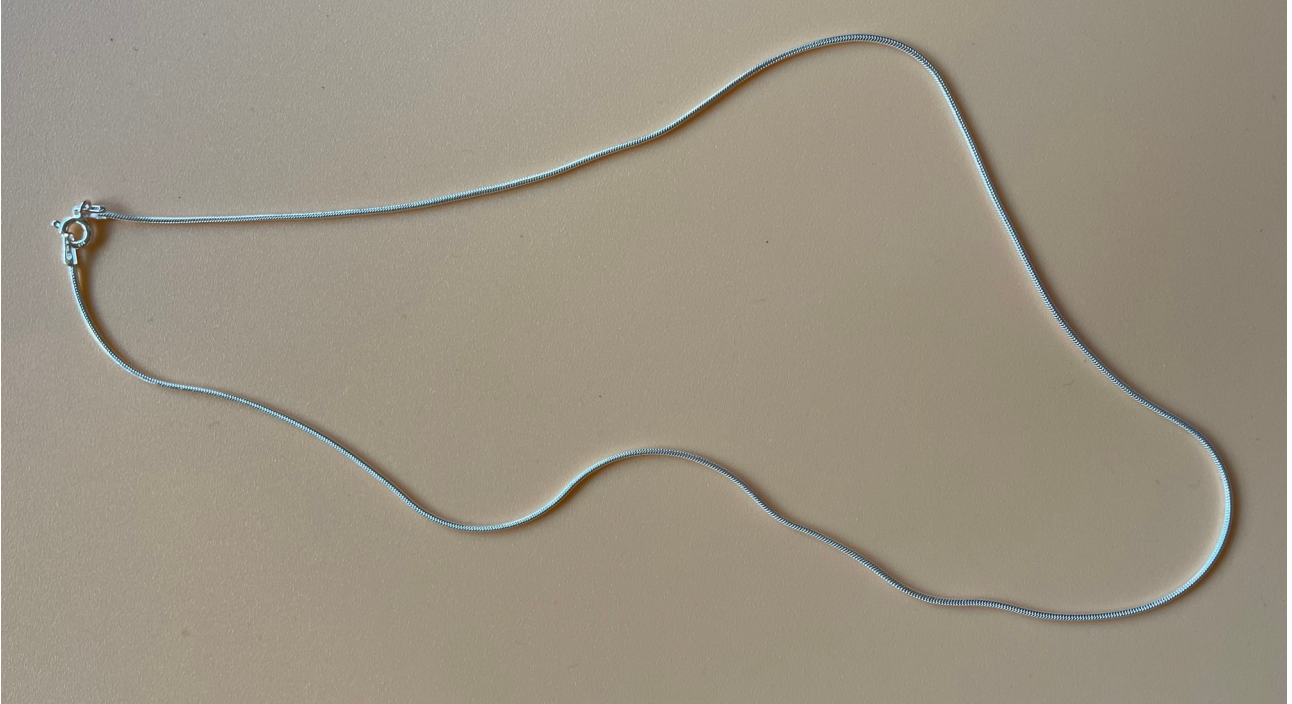

Abgrenzungskette - 120 €

Einhornverbindungskette - 120 €

Erdungskette - 120 €

Göttliche Matrixverbindungskette - 120 €

Schutz- und Abgrenzungskette - 180 €

Schutzkette - 120 €

Stabilisierungskette - 120 €

Silberkette - mit Eigenliebe beschwungen - 49 €